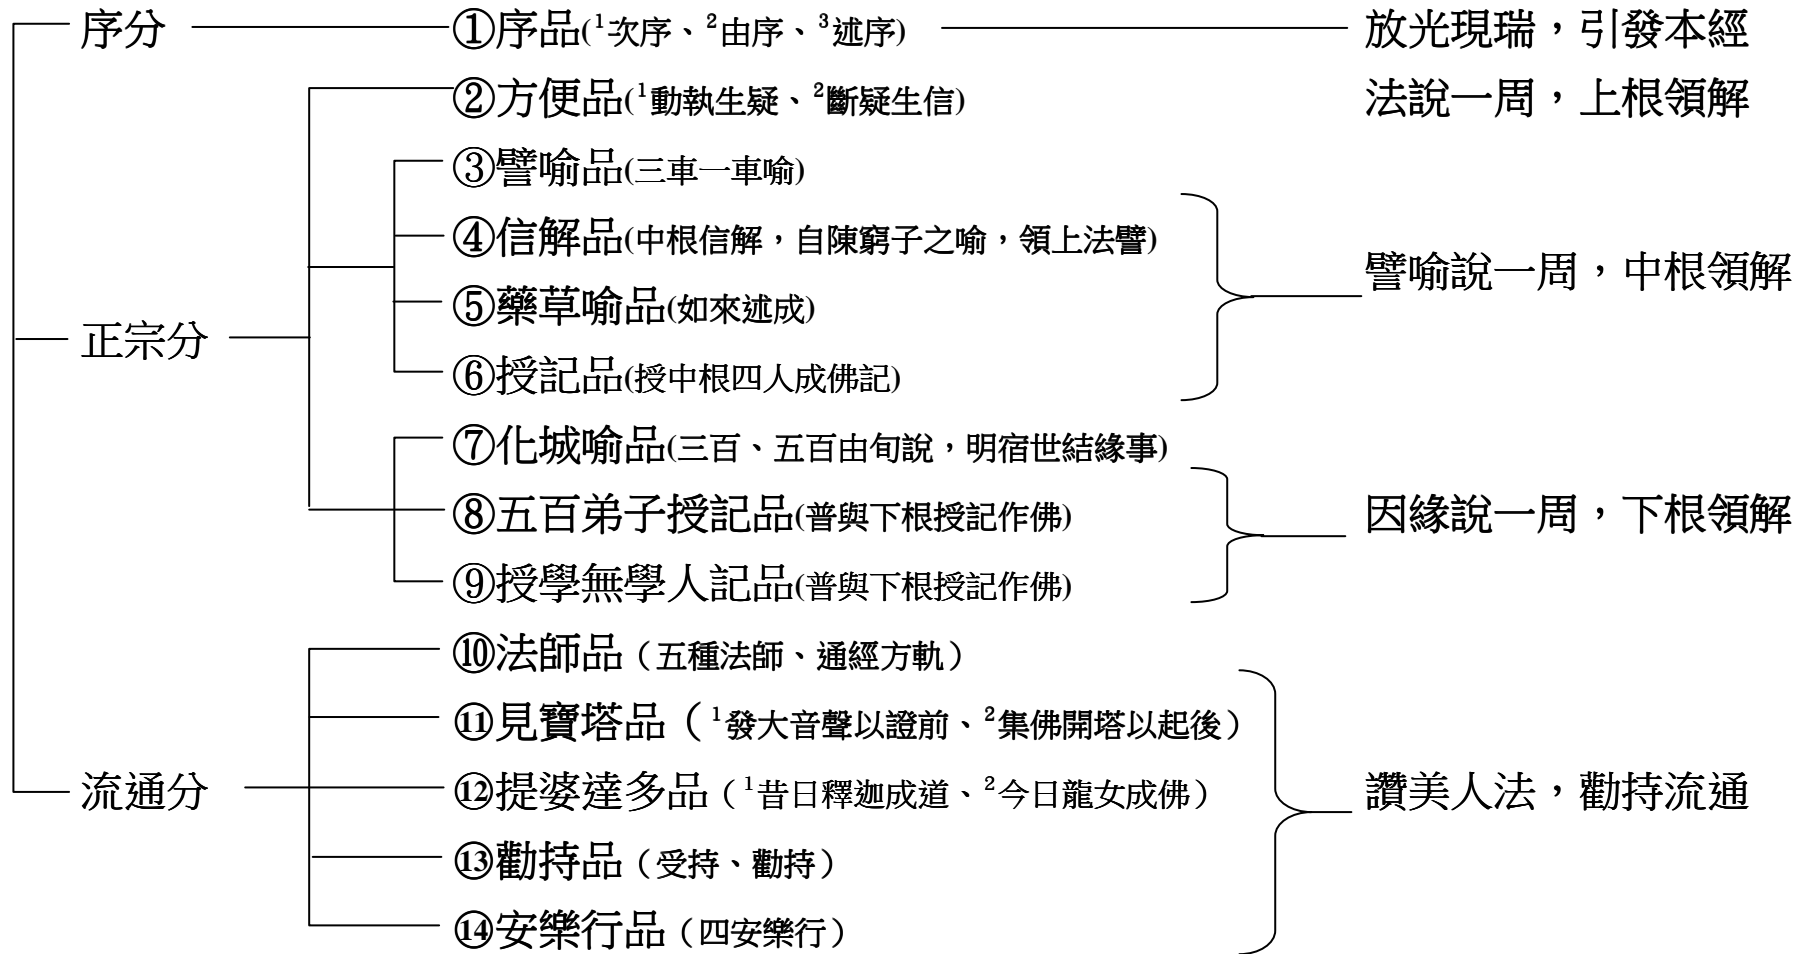

# 妙法蓮華經大意

## 一、約 門—開權顯實

## 二、約本門—開近顯遠